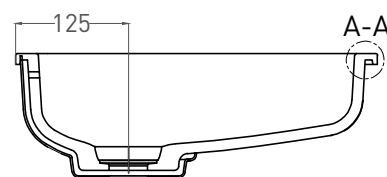

MAREA 10

РАКОВИНА ПОЛУВСТРАИВАЕМАЯ 1802210M

Дизайн: Salini SRL

salini
L'ANIMA DELL'ACQUA

Размеры: 747 x 400 x 130 мм

Вес нетто / брутто: 9 / 11 кг

Материал: S-Stone

Покрытие: матовое

Цвет: RAL / белый

Комплектация: Раковина с отверстием

Требуемый смеситель: на раковину

Гарантия: 5 лет

Производство: Италия / Россия

Salini SRL

20122 Italia, Milano, Piazza del Duomo, 20

info@salini-srl.com

www.salini-srl.com

© Salini SRL - All rights reserved

Все права защищены. Несанкционированное копирование, публикация, полное или частичное воспроизведение запрещены.