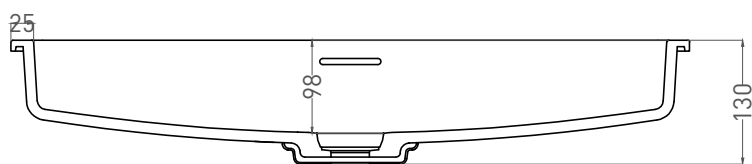

# MAREA 10

РАКОВИНА ПОЛУВСТРАИВАЕМАЯ 1802210M

Дизайн: Salini SRL

salini  
L'ANIMA DELL'ACQUA

**Размеры:** 747 x 400 x 130 мм

**Вес нетто / брутто:** 9 / 11 кг

**Материал:** S-Stone

**Покрытие:** матовое

**Цвет:** RAL / белый

**Комплектация:** Раковина с отверстием

**Требуемый смеситель:** на раковину

**Гарантия:** 5 лет

**Производство:** Италия / Россия