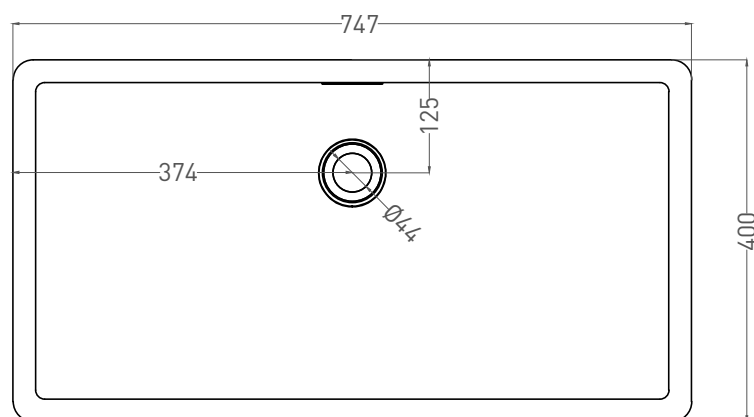

MAREA 10

РАКОВИНА ПОЛУВСТРАИВАЕМАЯ 1802210M

Дизайн: Salini SRL

salini
L'ANIMA DELL'ACQUA

Размеры: 747 x 400 x 130 мм

Вес нетто / брутто: 9 / 11 кг

Материал: S-Stone

Покрытие: матовое

Цвет: RAL / белый

Комплектация: Раковина с отверстием

Требуемый смеситель: на раковину

Гарантия: 5 лет

Производство: Италия / Россия

Salini SRL

20122 Italia, Milano, Piazza del Duomo, 20

info@salini-srl.com

www.salini-srl.com

© Salini SRL - All rights reserved

Все права защищены. Несанкционированное копирование, публикация, полное или частичное воспроизведение запрещены.